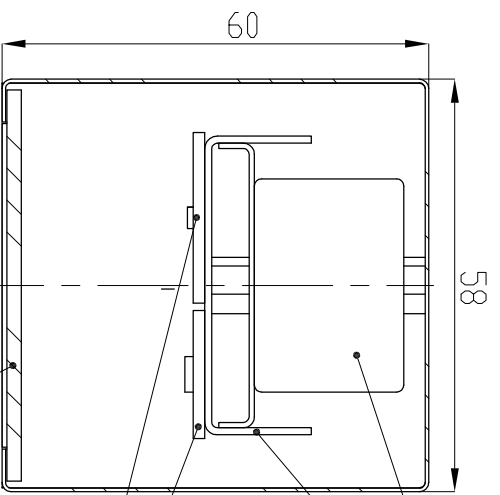

1200

ABPH-LED60

AKA LIGHTING

20.07.2016.

SECTION A-A  
SCALE 1 : 1

Treiber 2x

LED halter Platte

SOPN-MAZ518 4x